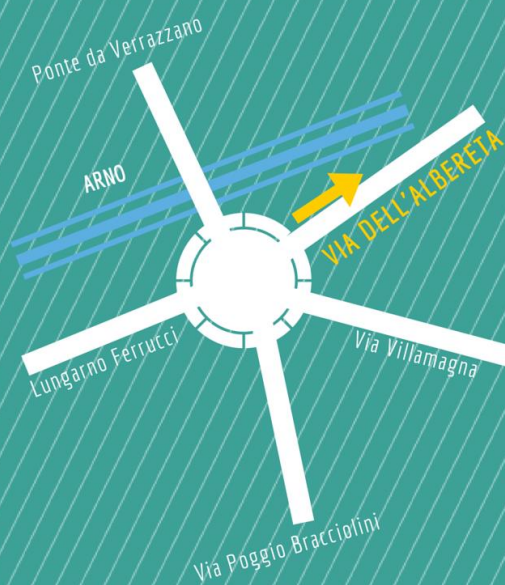

PROVE  
DRAGON BOAT  
Aperte a tutti

IMPIANTI ALBERETA 2000 - V.LE DELL'ALBERETA 21, - FIRENZE

26 MAGGIO 2016

ORE 10:00 DIMOSTRAZIONE DI NORDIC  
WALKING

ORE 10:00 - 12:00 PROVE LIBERE DI  
BOCCE

ORE 10:30 TORNEO DI PING PONG

ORE 11:00 PROVE DI DRAGON BOAT E  
CANOA

ORE 12:45 PREMIAZIONI A SEGUIRE  
PRANZO

Ingresso Festa da Piazza Ravenna